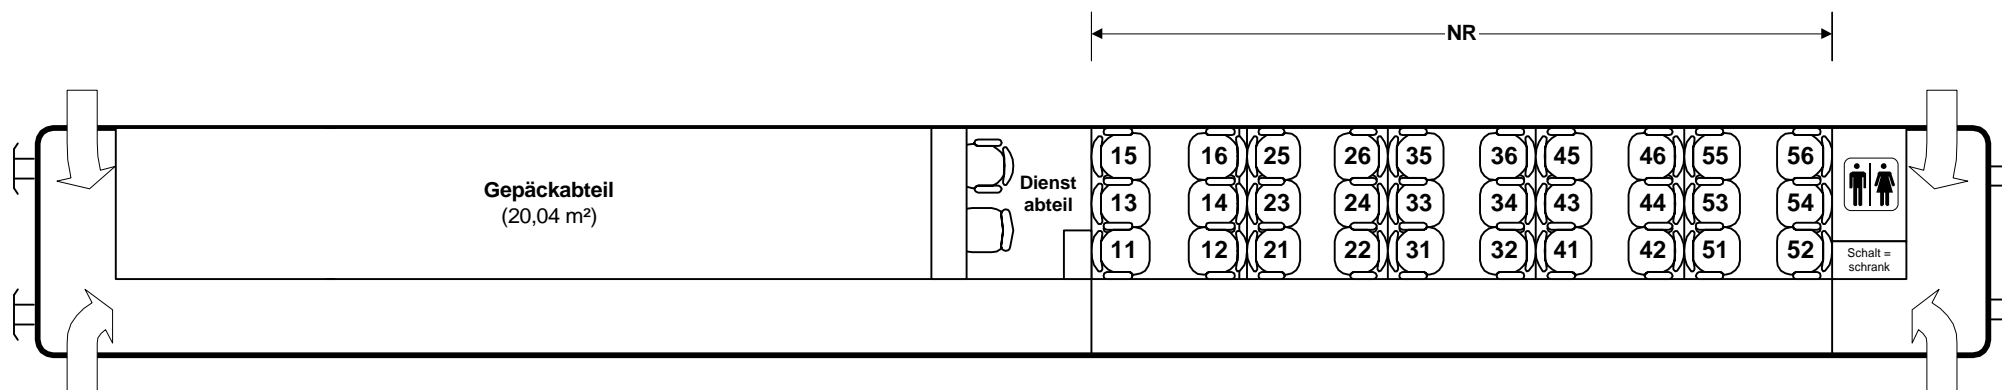

BDmsz - 2. Klasse Abteilwagen (5 Abteile) mit Gepäckabteil

Serie 51 81 82-70 000

- 30 Sitzplätze 2. Klasse (Abteil 1 bis 5, alle Nichtraucher)
- 1 WC (konventionell)
- 1 Dienstabteil (mit Kühlbox)
- 1 Gepäckabteil (20,04 m²)