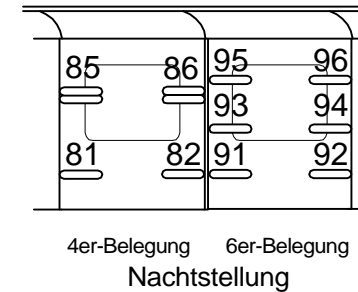

Bcmz - 2. Klasse Liegewagen, 9 Abteile

Serien 51 81 59-70 000
61 81 59-70 000

54 Liegeplätze (=Sitzplätze); Liegen auf 4er-Belegung umstellbar => 36 Liegeplätze
 Abteil 1 bis 6: Nichtraucher
 Abteil 7 bis 9: Raucher (in der Nachtstrecke ist das Rauchen jedoch nicht gestattet!)
 3 WCs, 2 Waschräume
 1 Begleiterabteil mit Kühlschrank und Kochplatte