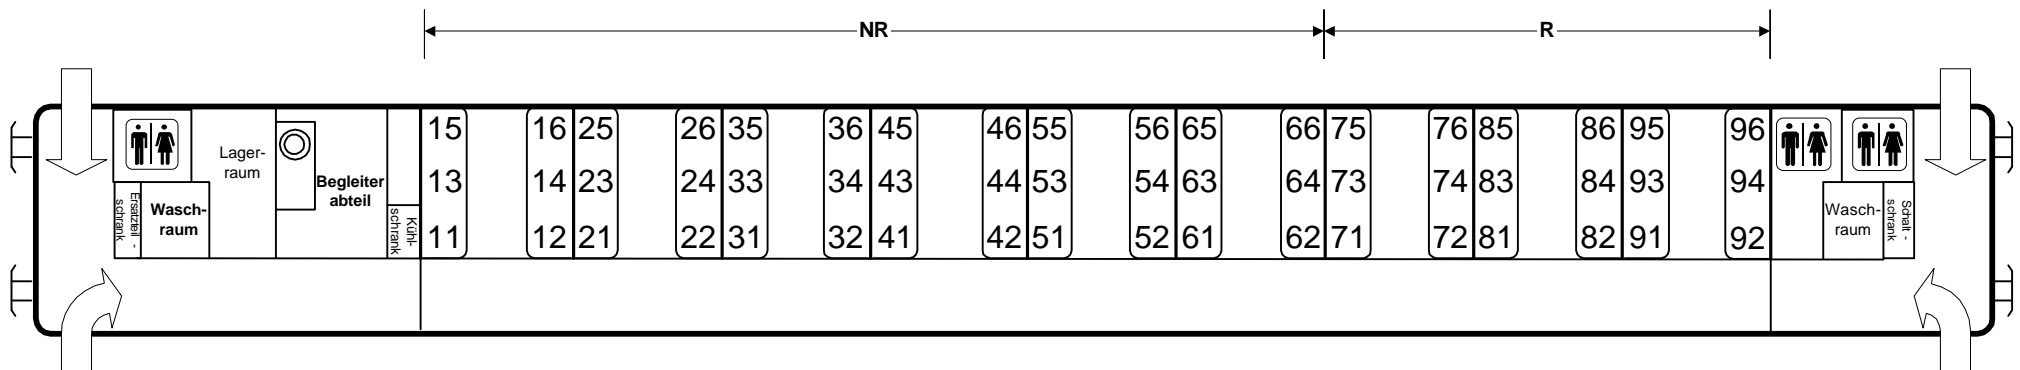

Bcmz - 2. Klasse Liegewagen, 9 Abteile

Serien 51 81 59-70 000
61 81 59-70 000

54 Liegeplätze (=Sitzplätze); Liegen auf 4er-Belegung umstellbar => 36 Liegeplätze
 Abteil 1 bis 6: Nichtraucher
 Abteil 7 bis 9: Raucher (in der Nachtstrecke ist das Rauchen jedoch nicht gestattet!)
 3 WCs, 2 Waschräume
 1 Begleiterabteil mit Kühlschrank und Kochplatte