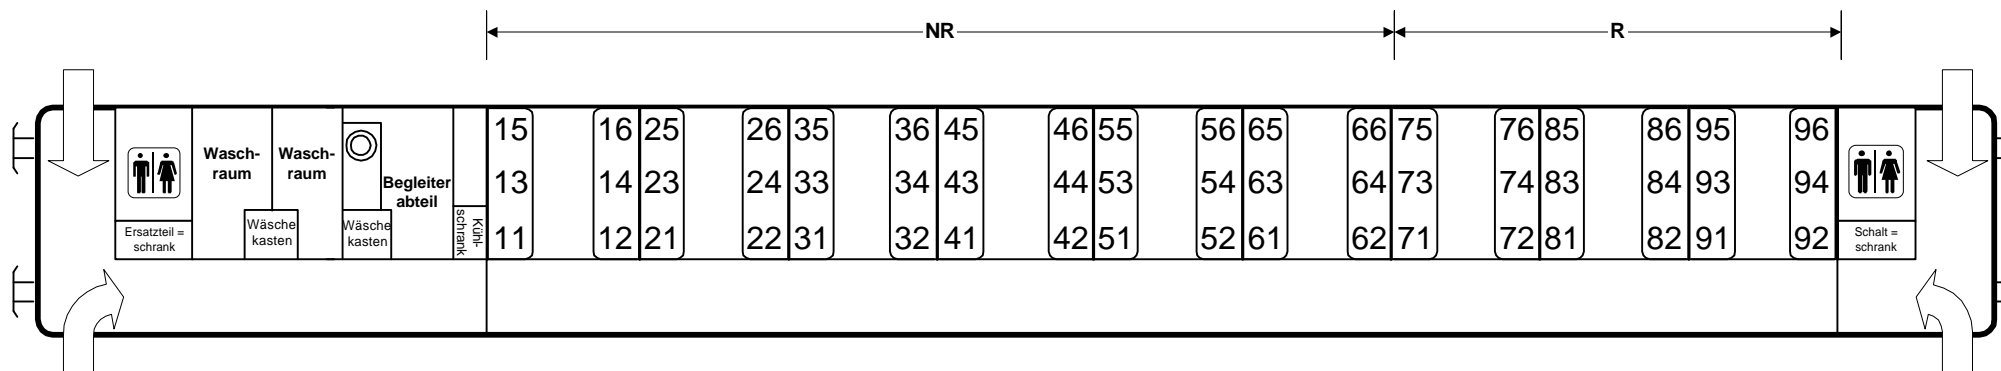

Bcmz - 2. Klasse Liegewagen, 9 Abteile

Serie 73 81 59-91 100

4er-Belegung 6er-Belegung
Nachtstellung

54 Liegeplätze (=Sitzplätze); Liegen auf 4er-Belegung umstellbar => 36 Liegeplätze
 Abteil 1 bis 6: Nichtraucher
 Abteil 7 bis 9: Raucher (in der Nachtstrecke ist das Rauchen jedoch nicht gestattet!)
 2 WCs (Vakuum), 2 Waschräume
 1 Begleiterabteil mit Kühlschrank und Kochplatte