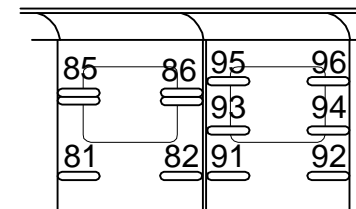

Bcmz - 2. Klasse Liegewagen, 9 Abteile

Serie 73 81 59-91 100

4er-Belegung 6er-Belegung
Nachtstellung

54 Liegeplätze (=Sitzplätze); Liegen auf 4er-Belegung umstellbar => 36 Liegeplätze
 Abteil 1 bis 6: Nichtraucher
 Abteil 7 bis 9: Raucher (in der Nachtstrecke ist das Rauchen jedoch nicht gestattet!)
 2 WCs (Vakuum), 2 Waschräume
 1 Begleiterabteil mit Kühlschrank und Kochplatte