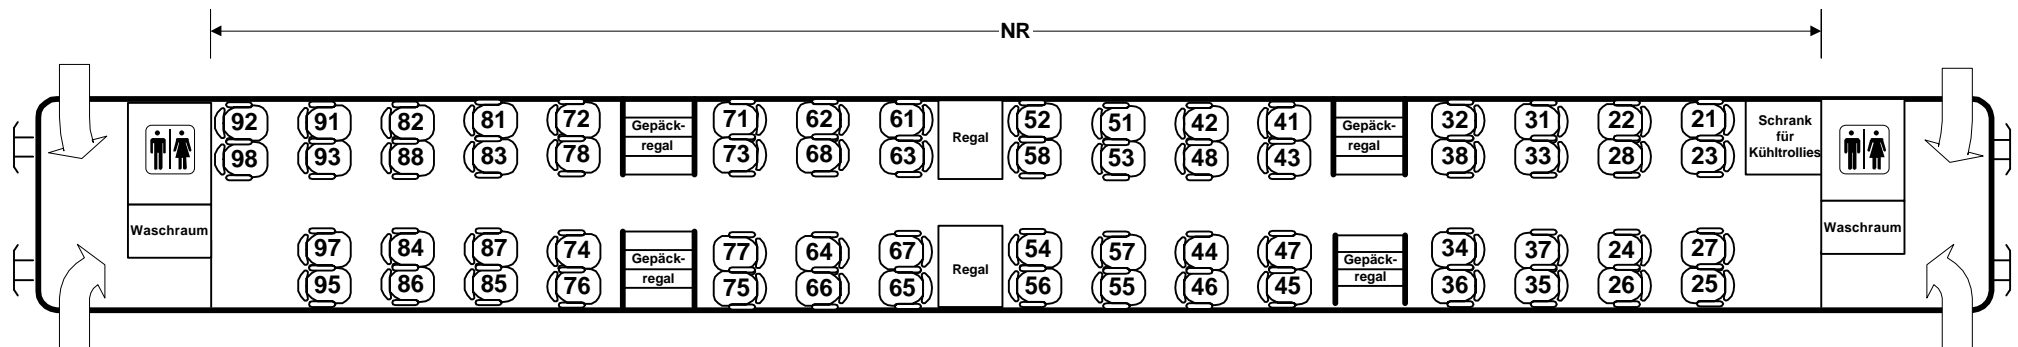

Bmpz61 - 2. Klasse Großraumwagen mit Liegesesseln

("Sleeperette")

Serie 61 81 28-94 500

62 Sitzplätze (Liegesessel) - alle Nichtraucher
2 WC (Vakuum)
2 Waschräume