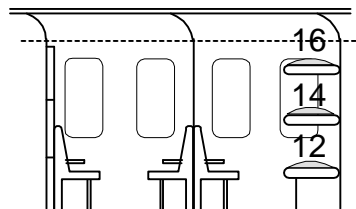

WLABmz30 - Schlafwagen, 10 Abteile

Serie

61 81 70-70 000

Tagstellung Nachtstellung

30 Plätze (max.)

2 WCs

Schaffnerrufanlage und Waschbecken in jedem Abteil

Verbindungsstüre zwischen jeweils 2 Abteilen

1992-94 aus WL Type "P" umgebaut