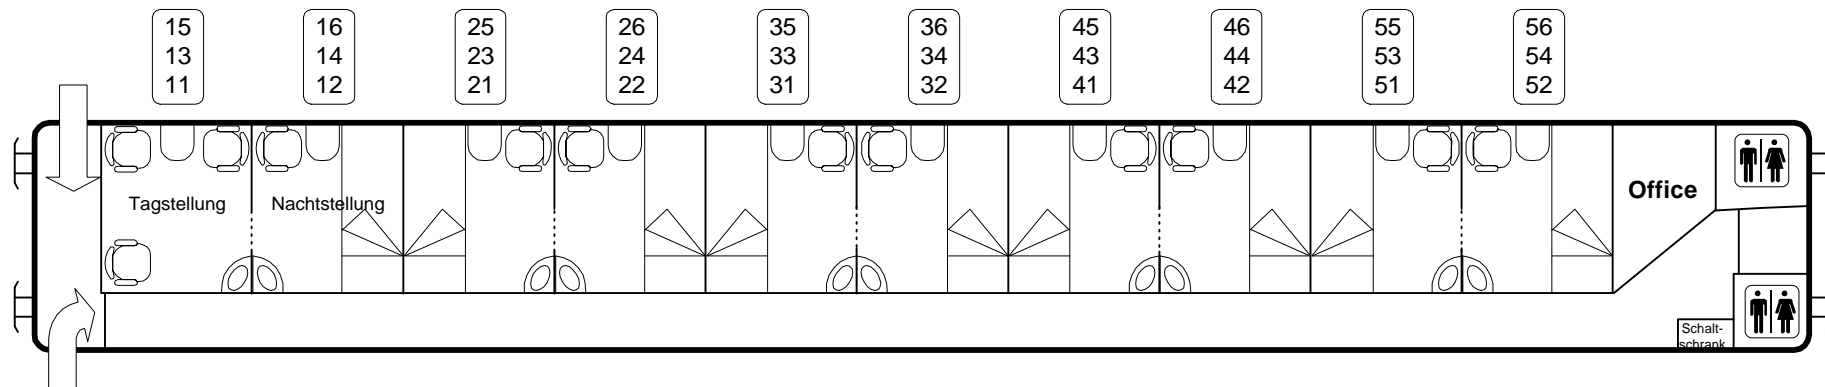

WLABmz30 - Schlafwagen, 10 Abteile

Serie

61 81 70-70 000

Tagstellung Nachtstellung

30 Plätze (max.)

2 WCs

Schaffnerrufanlage und Waschbecken in jedem Abteil

Verbindungsstüre zwischen jeweils 2 Abteilen

1992-94 aus WL Type "P" umgebaut