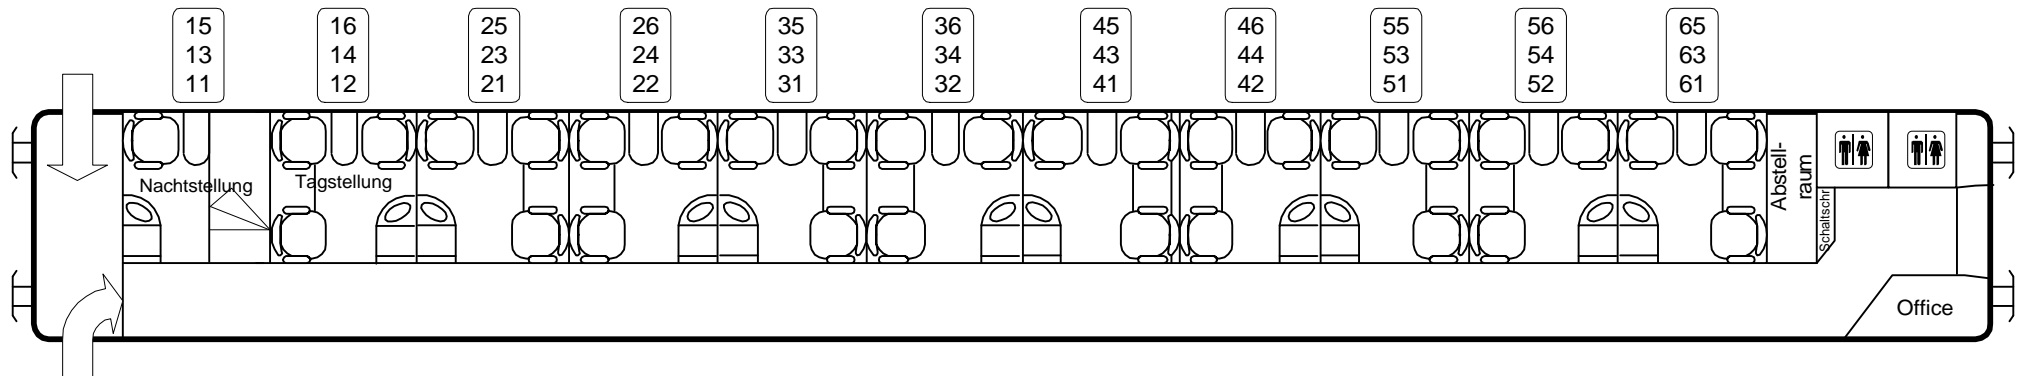

WLABmz 33s - Schlafwagen, 11 Abteile

Serie 61 81 71-71 400

33 Plätze (max.)
 2 WCs (Vakuum)
 Schaffnerrufanlage und Waschbecken in jedem Abteil
 1999 aus WLABmz T2S umgebaut