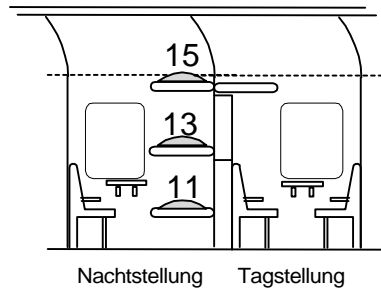

WLABmz 33s - Schlafwagen, 11 Abteile

Serie 61 81 71-71 400

33 Plätze (max.)
 2 WCs (Vakuum)
 Schaffnerrufanlage und Waschbecken in jedem Abteil
 1999 aus WLABmz T2S umgebaut